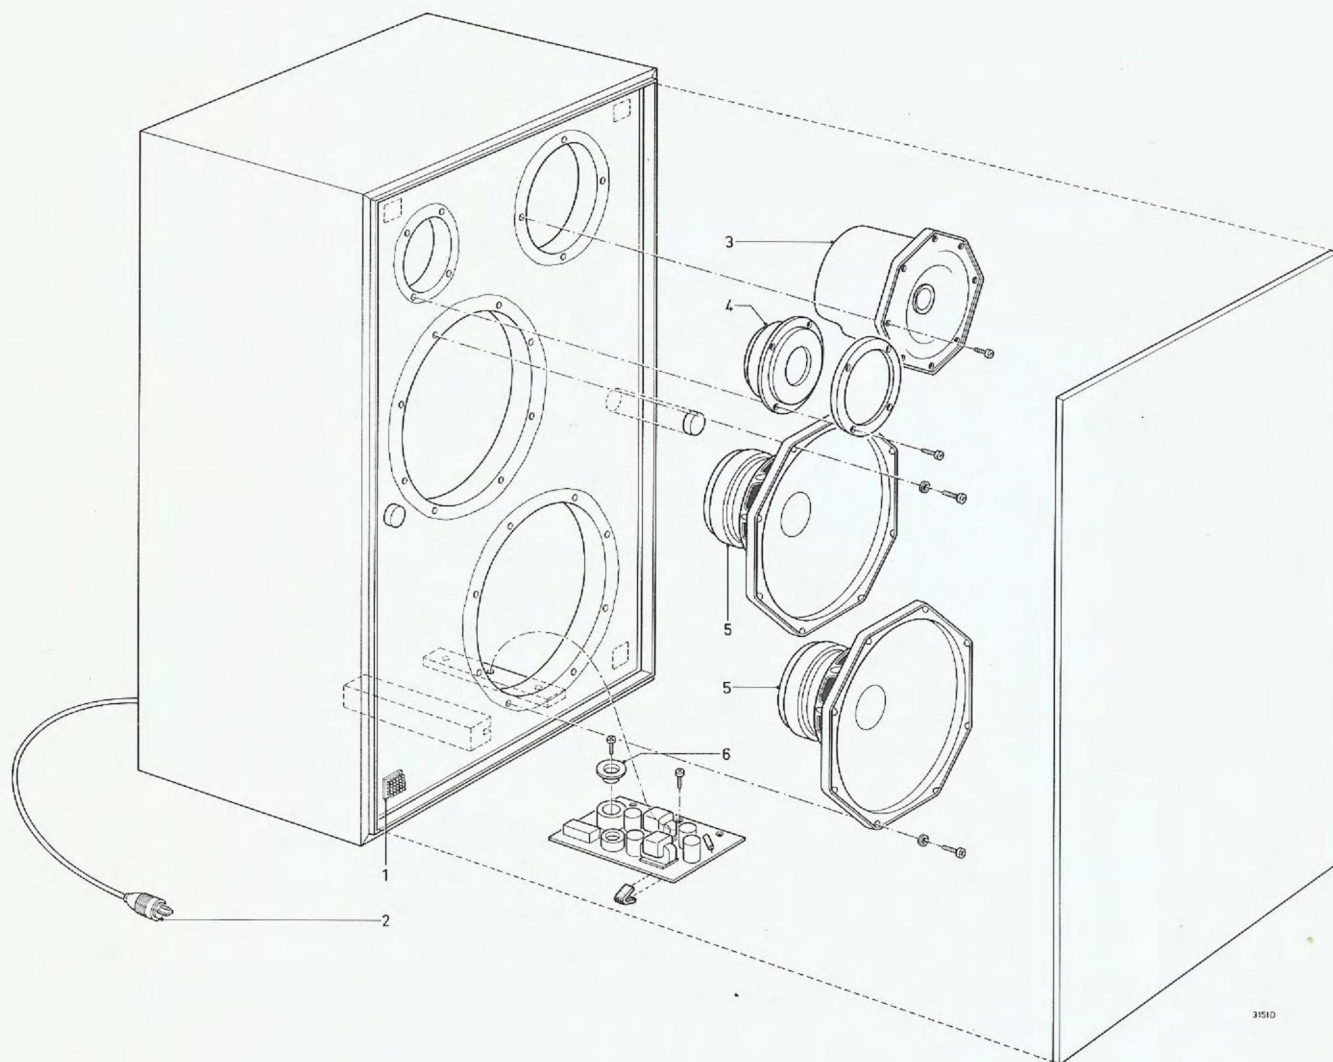

31510

1			4822 426 60055
2			4822 264 30041
3	LS401	4 Ω	4822 240 50089
4	LS402	4 Ω	4822 240 70003
5	LS403 LS404	8 Ω	4822 240 60023
6			4822 462 70531