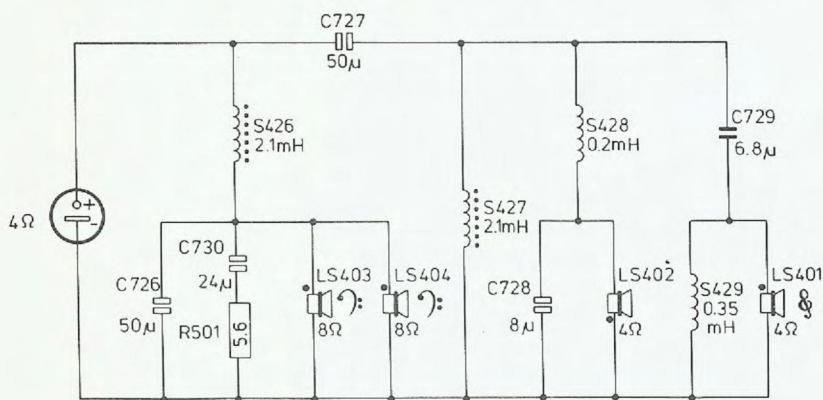

Hi-Fi LOUDSPEAKER BOX 5427

Service manual

3097A

35 litres
332 x 610 x 246mm

TO OPEN L.S. BOX

3152A

1839A

1971A

CS36916

Subject to modification

4822 726 11148

Printed in the Netherlands

1836A

-S- 

S426	2.1 mH	4822 152 20479
S427	2.1 mH	4822 152 20479
S428	0.2 mH	4822 157 30197
S429	0.35 mH	4822 157 50595

-C- 

C726	50 μ F	4822 124 40091
C727	50 μ F	4822 124 40091
C728	8 μ F	4822 124 40102
C730	24 μ F	4822 124 40099

-C- 

C729	6.8 μ F	4822 121 40252
------	-------------	----------------

-R- 

R501	5.6 Ω	4822 112 20047
------	--------------	----------------

31510

1			4822 426 60055
2			4822 264 30041
3	LS401	4 Ω	4822 240 50089
4	LS402	4 Ω	4822 240 70003
5	LS403 LS404	8 Ω	4822 240 60023
6			4822 462 70531