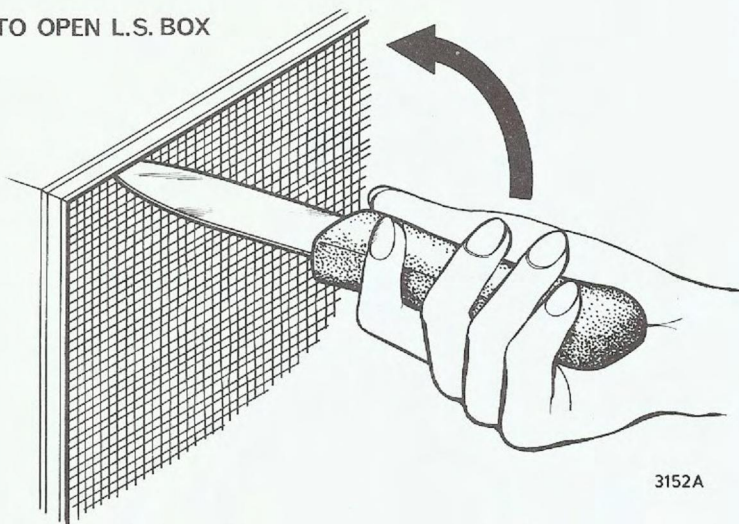

Hi-Fi LOUDSPEAKER BOX 5427

Service manual

3097A

35 litres
332 x 610 x 246mm

TO OPEN L.S. BOX

3152A

1839A

1971A