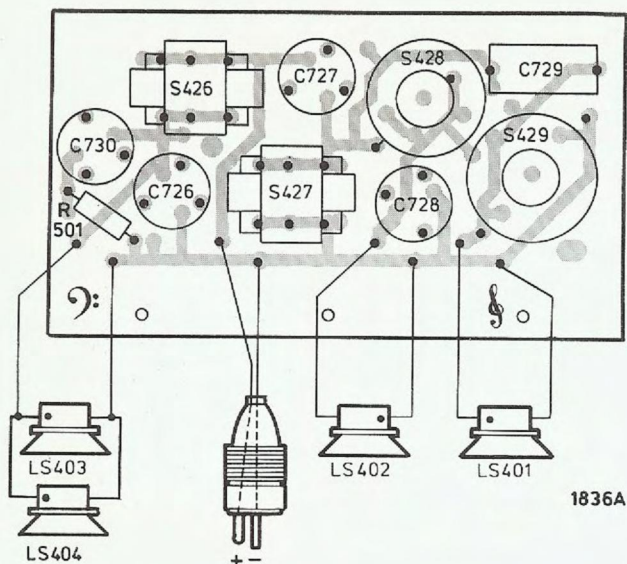

Hi-Fi LOUDSPEAKER BOX 5427

Service manual

3097A

35 litres
332 x 610 x 246mm

TO OPEN L.S. BOX

3152A

1839A

1971A

CS36916

Subject to modification

4822 726 11148

Printed in the Netherlands

1836A

-S- 

S426	2.1 mH	4822 152 20479
S427	2.1 mH	4822 152 20479
S428	0.2 mH	4822 157 30197
S429	0.35 mH	4822 157 50595

-C- 

C726	50 μ F	4822 124 40091
C727	50 μ F	4822 124 40091
C728	8 μ F	4822 124 40102
C730	24 μ F	4822 124 40099

-C- 

C729	6.8 μ F	4822 121 40252
------	-------------	----------------

-R- 

R501	5.6 Ω	4822 112 20047
------	--------------	----------------

31510

1			4822 426 60055
2			4822 264 30041
3	LS401	4 Ω	4822 240 50089
4	LS402	4 Ω	4822 240 70003
5	LS403 LS404	8 Ω	4822 240 60023
6			4822 462 70531